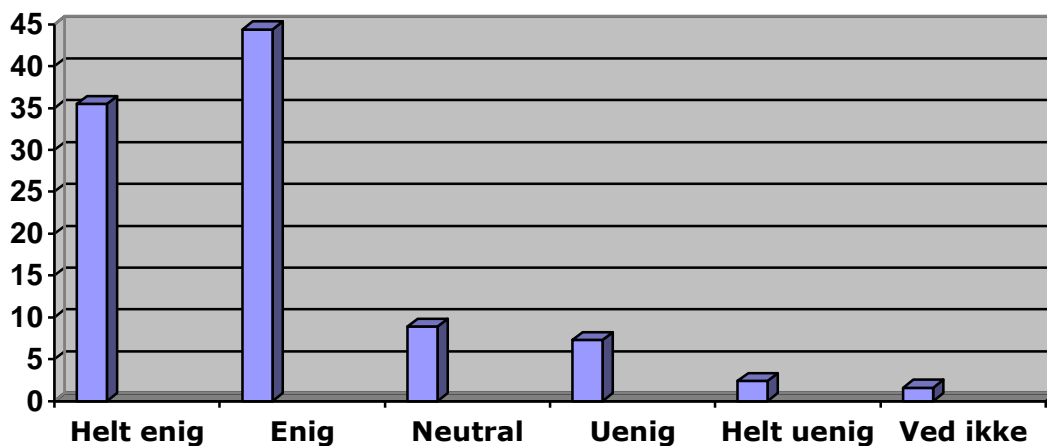

3. Hjemmesiden giver et hurtigt overblik...

Helt enig	35,5
Enig	44,4
Hverken enig eller uenig	8,9
Uenig	7,3
Helt uenig	2,4
Ved ikke/vil ikke svare	1,6