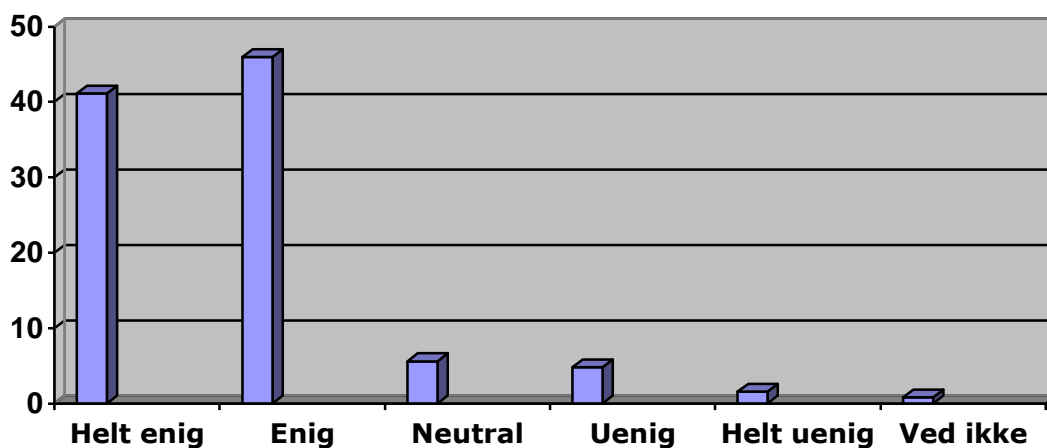

Hvor enig eller uenig er du i følgende udsagn om duf.dk?

2. Hjemmesiden er nem at finde rundt på...

Helt enig	41,1 %
Enig	46,0 %
Hverken enig eller uenig	5,6 %
Uenig	4,8 %
Helt uenig	1,6 %
Ved ikke/vil ikke svare	0,8 %