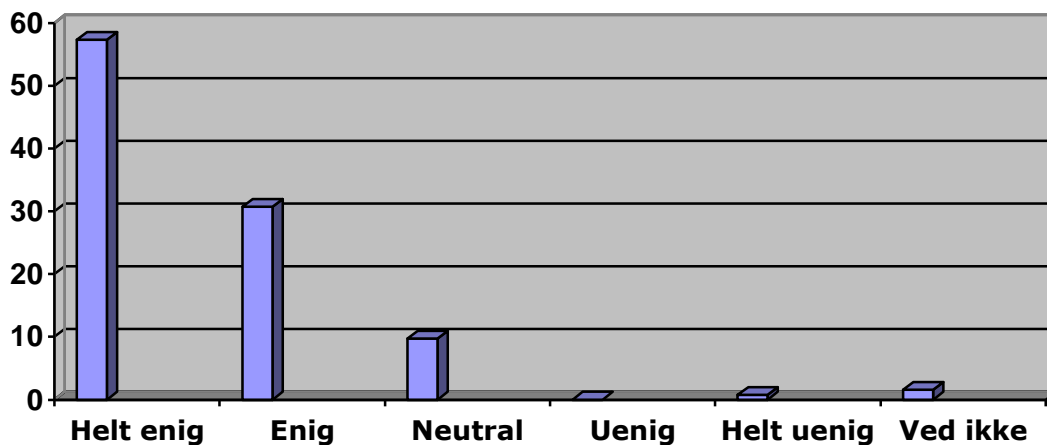

6. Det er let at forstå teksterne...

Helt enig	57,3 %
Enig	30,7 %
Hverken enig eller uenig	9,7 %
Uenig	0,0 %
Helt uenig	0,8 %
Ved ikke/vil ikke svare	1,6 %