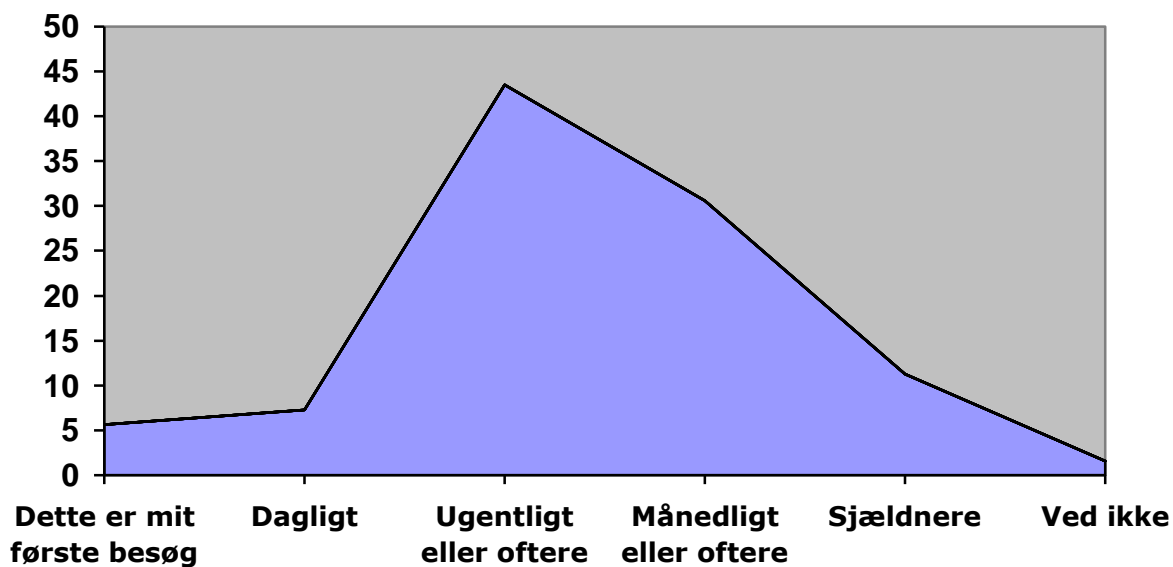

Resultaterne af DUFs brugerundersøgelse af duf.dk

I DUF arbejder vi løbende med at forbedre vores hjemmeside. I den forbindelse har vi foretaget en brugerundersøgelse af duf.dk.

I perioden fra 1. november til 15. december 2008 har 124 personer svaret på spørgsmål om DUFs hjemmeside. Nedenfor gengives brugerundersøgelsens resultater - alle tal er i procent:

1. Hvor ofte besøger du DUF?

Dette er mit første besøg	5,6 %
Dagligt	7,3 %
Ugentligt	43,5 %
Månedligt eller oftere	30,6 %
Sjældnere	11,3 %
Ved ikke	1,6 %