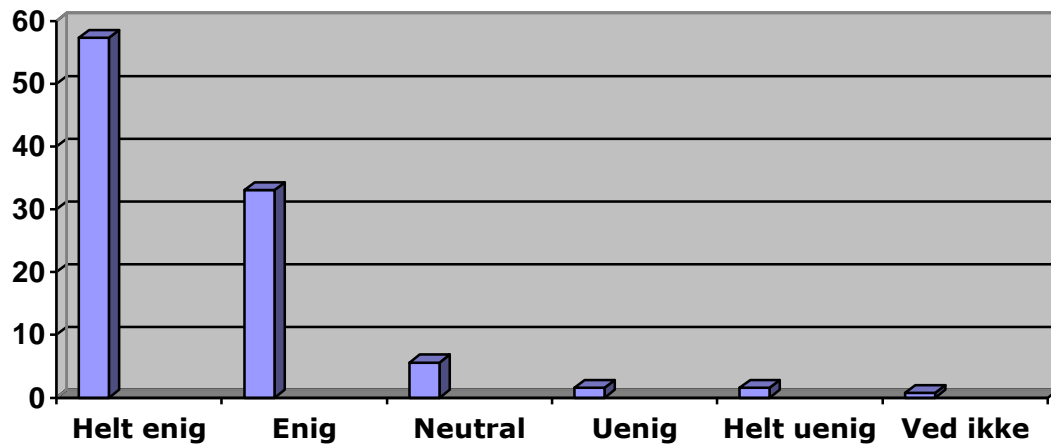

8. Hjemmesiden fremtræder professionel...

Helt enig	57,3 %
Enig	33,1 %
Hverken enig eller uenig	5,6 %
Uenig	1,6 %
Helt uenig	1,6 %
Ved ikke/vil ikke svare	0,8 %