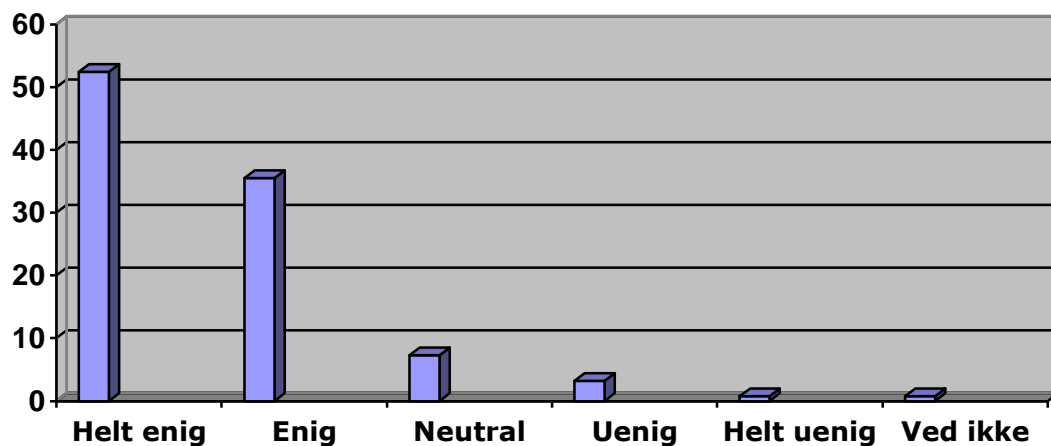

9. Hvad er dit overordnede indtryk af hjemmesiden?

Meget godt	52,4 %
Godt	35,5 %
Hverken godt eller dårligt	7,3 %
Dårligt	3,2 %
Meget dårligt	0,8 %
Ved ikke	0,8 %

10. Jeg søger information som...

Medlem af ungdomsorganisation	27,4 %
Frivillig i ungdomsorganisation	31,5 %
Ansæt i ungdomsorganisation	13,7 %
Elev/studerende	8,1 %
Underviser	2,4 %
Ansæt på offentlig arbejdsplads	3,2 %
Ansæt i privat virksomhed	2,4 %
Ansæt i organisation	5,6 %
Politiker / beslutningstager	1,6 %
Journalist / kommunikationsansæt	0,8 %
Jobsøgende	0,0 %
Andet	3,2 %