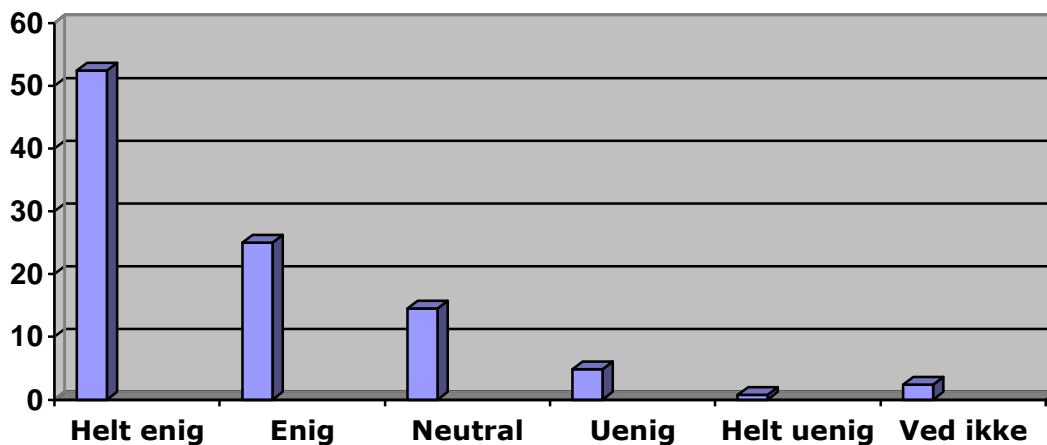

4. Siderne på duf.dk vises hurtigt...

Helt enig	52,4 %
Enig	25,0 %
Hverken enig eller uenig	14,5 %
Uenig	4,8 %
Helt uenig	0,8 %
Ved ikke/vil ikke svare	2,4 %