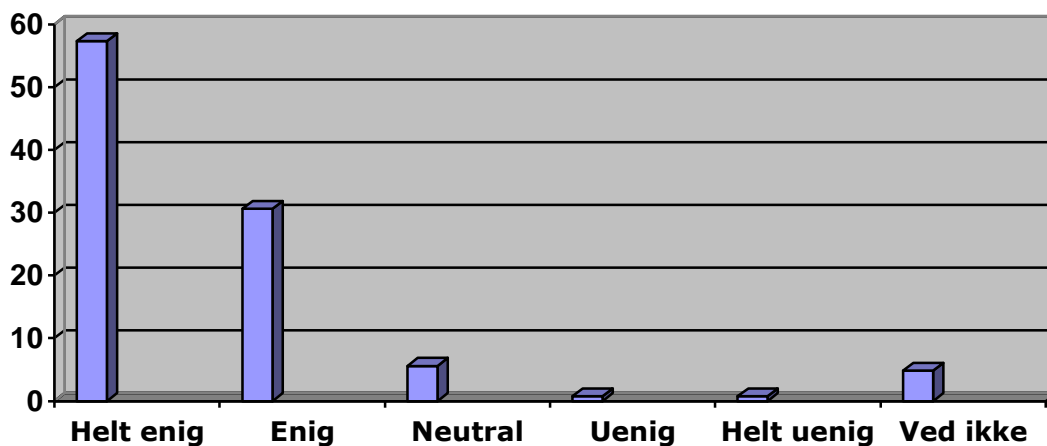

7. Hjemmesidens indhold er troværdigt...

Helt enig	57,3 %
Enig	30,6 %
Hverken enig eller uenig	5,6 %
Uenig	0,8 %
Helt uenig	0,8 %
Ved ikke/vil ikke svare	4,8 %