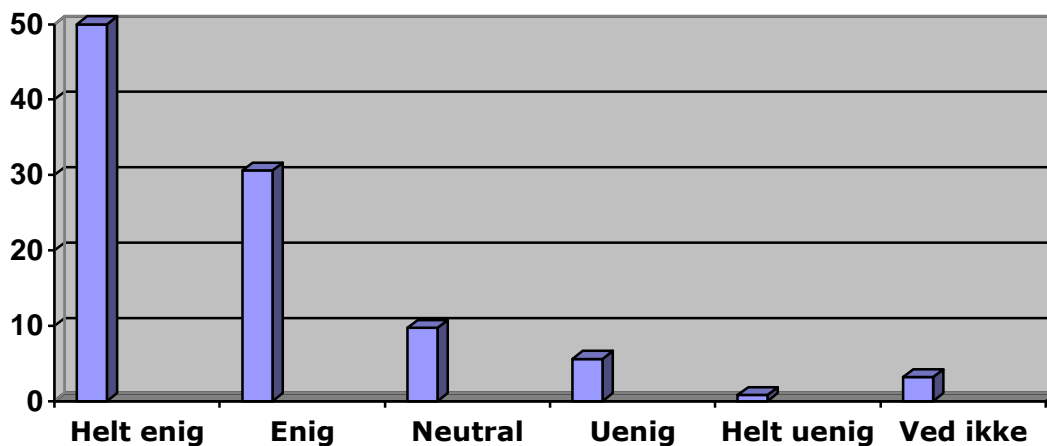

5. Hjemmesidens design er indbydende...

Helt enig	50,0 %
Enig	30,6 %
Hverken enig eller uenig	9,7 %
Uenig	5,6 %
Helt uenig	0,8 %
Ved ikke/vil ikke svare	3,2 %